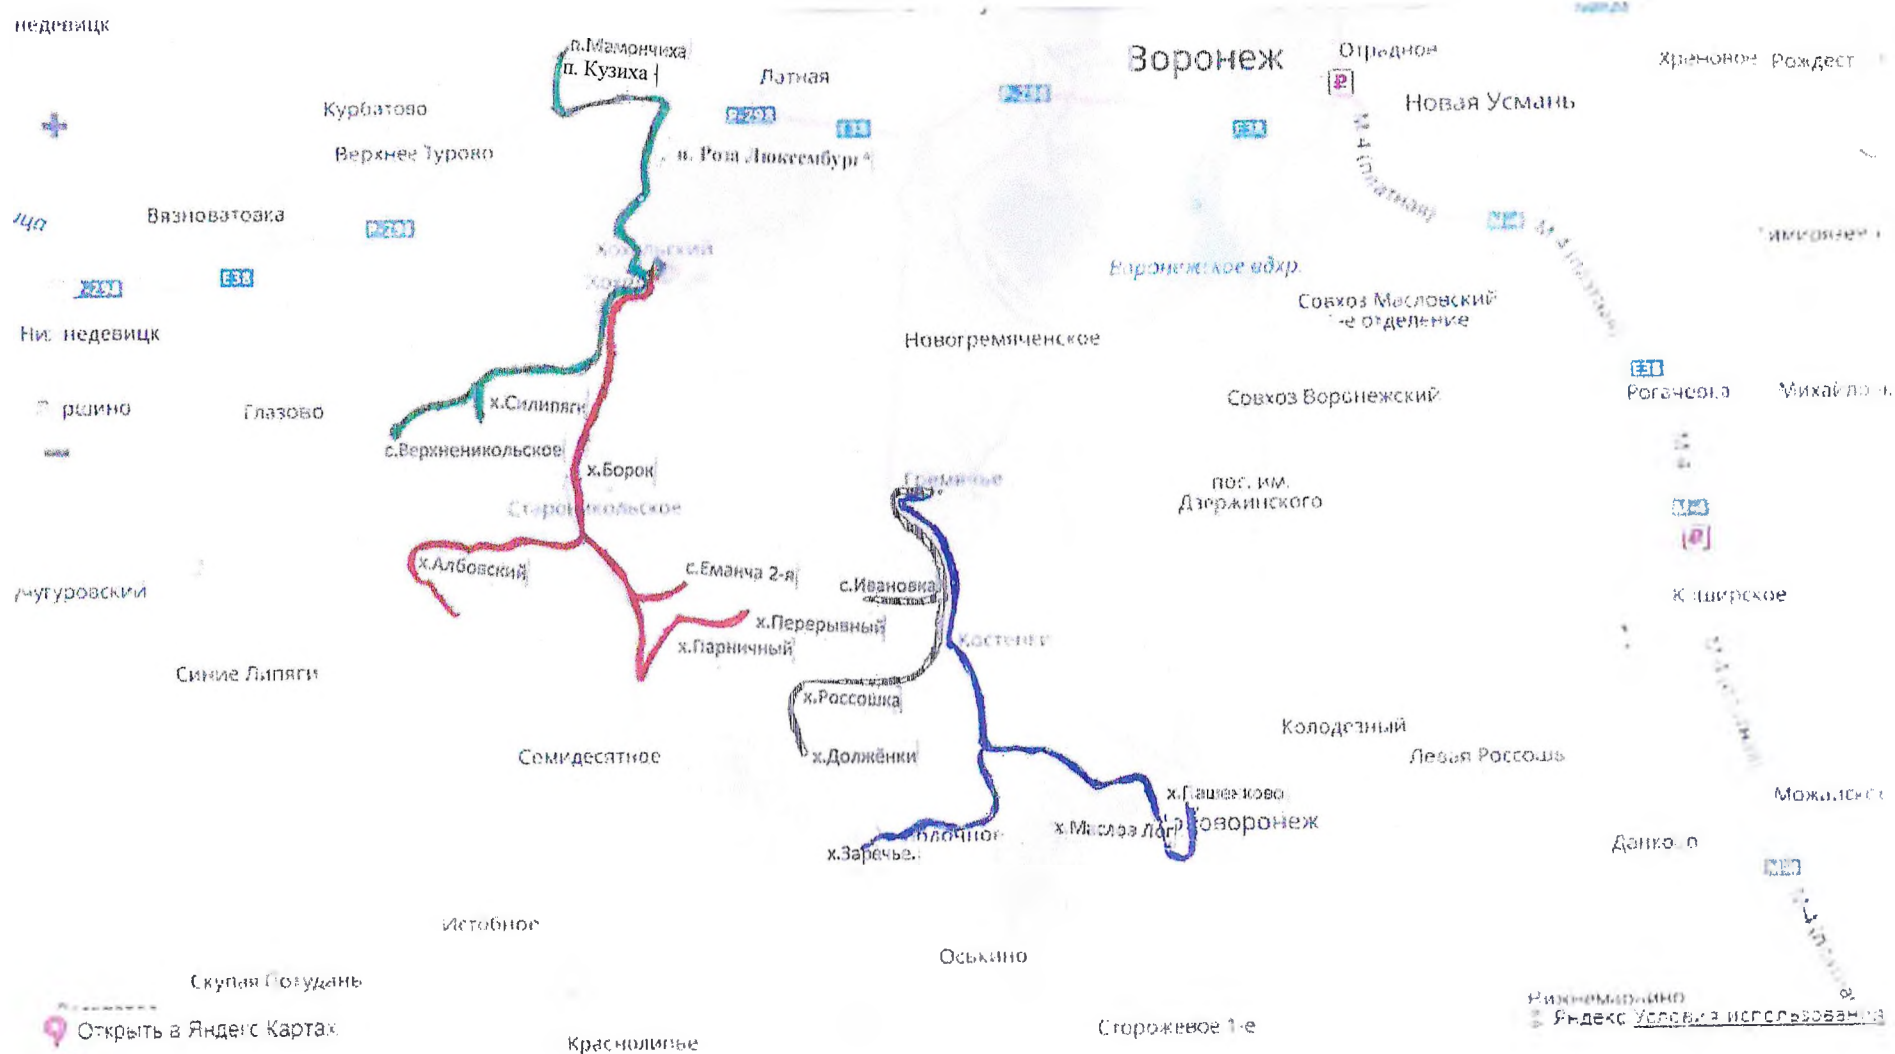

**Маршруты движения специализированного автотранспорта  
по отдаленным и малонаселенным пунктам Хохольского муниципального района, в которых отсутствуют стационарные торговые объекты**

- Маршрут № 1 р.п. Хохольский – х. Силипяги – с. Верхненикольское – п. Кузиха – п. Мамончиха. Общая протяженность маршрута 67 км.
- Маршрут № 2 р.п. Хохольский – х. Борок – х. Албовский – с. Еманча 2-я – х. Парничный – х. Перерывный. Общая протяженность маршрута 49 км.
- Маршрут № 3 с. Гремячье – с. Ивановка – х. Россошка – х. Должёнки. Общая протяженность маршрута 61 км
- Маршрут № 4 с. Гремячье – х. Маслов Лог – х. Пашенково – х. Заречье. Общая протяженность маршрута 83 км.