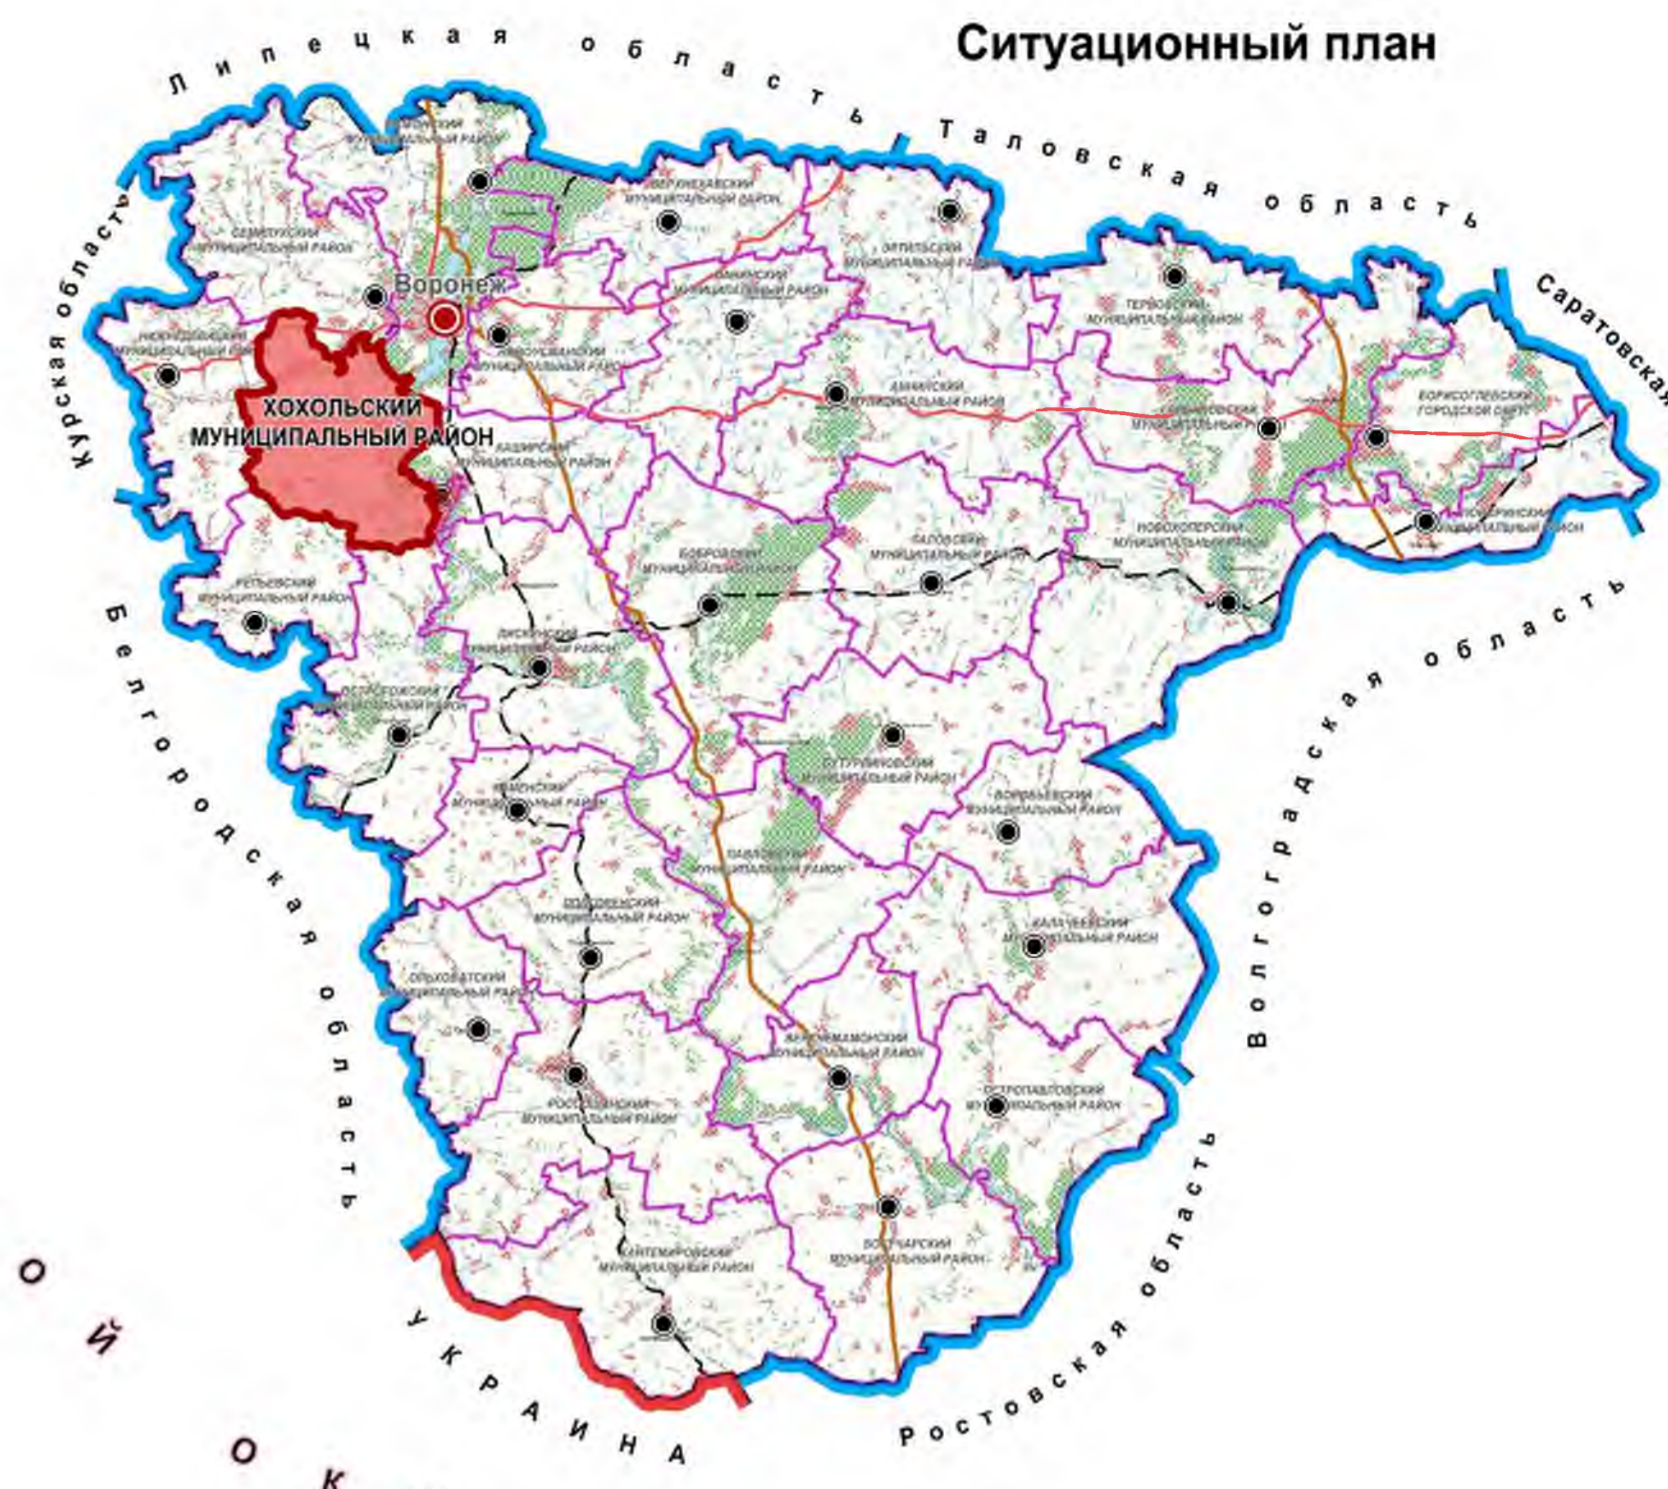

СХЕМА ТЕРРИТОРИАЛЬНОГО ПЛАНИРОВАНИЯ ХОХОЛЬСКОГО МУНИЦИПАЛЬНОГО РАЙОНА ВОРОНЕЖСКОЙ ОБЛАСТИ

Карта планируемого размещения объектов местного значения муниципального района

Приложение к решению Совета народных депутатов
Хохольского муниципального района Воронежской области
от 28.09.2010 г. № 42 (в ред. от 10.02.2022 г. №10)