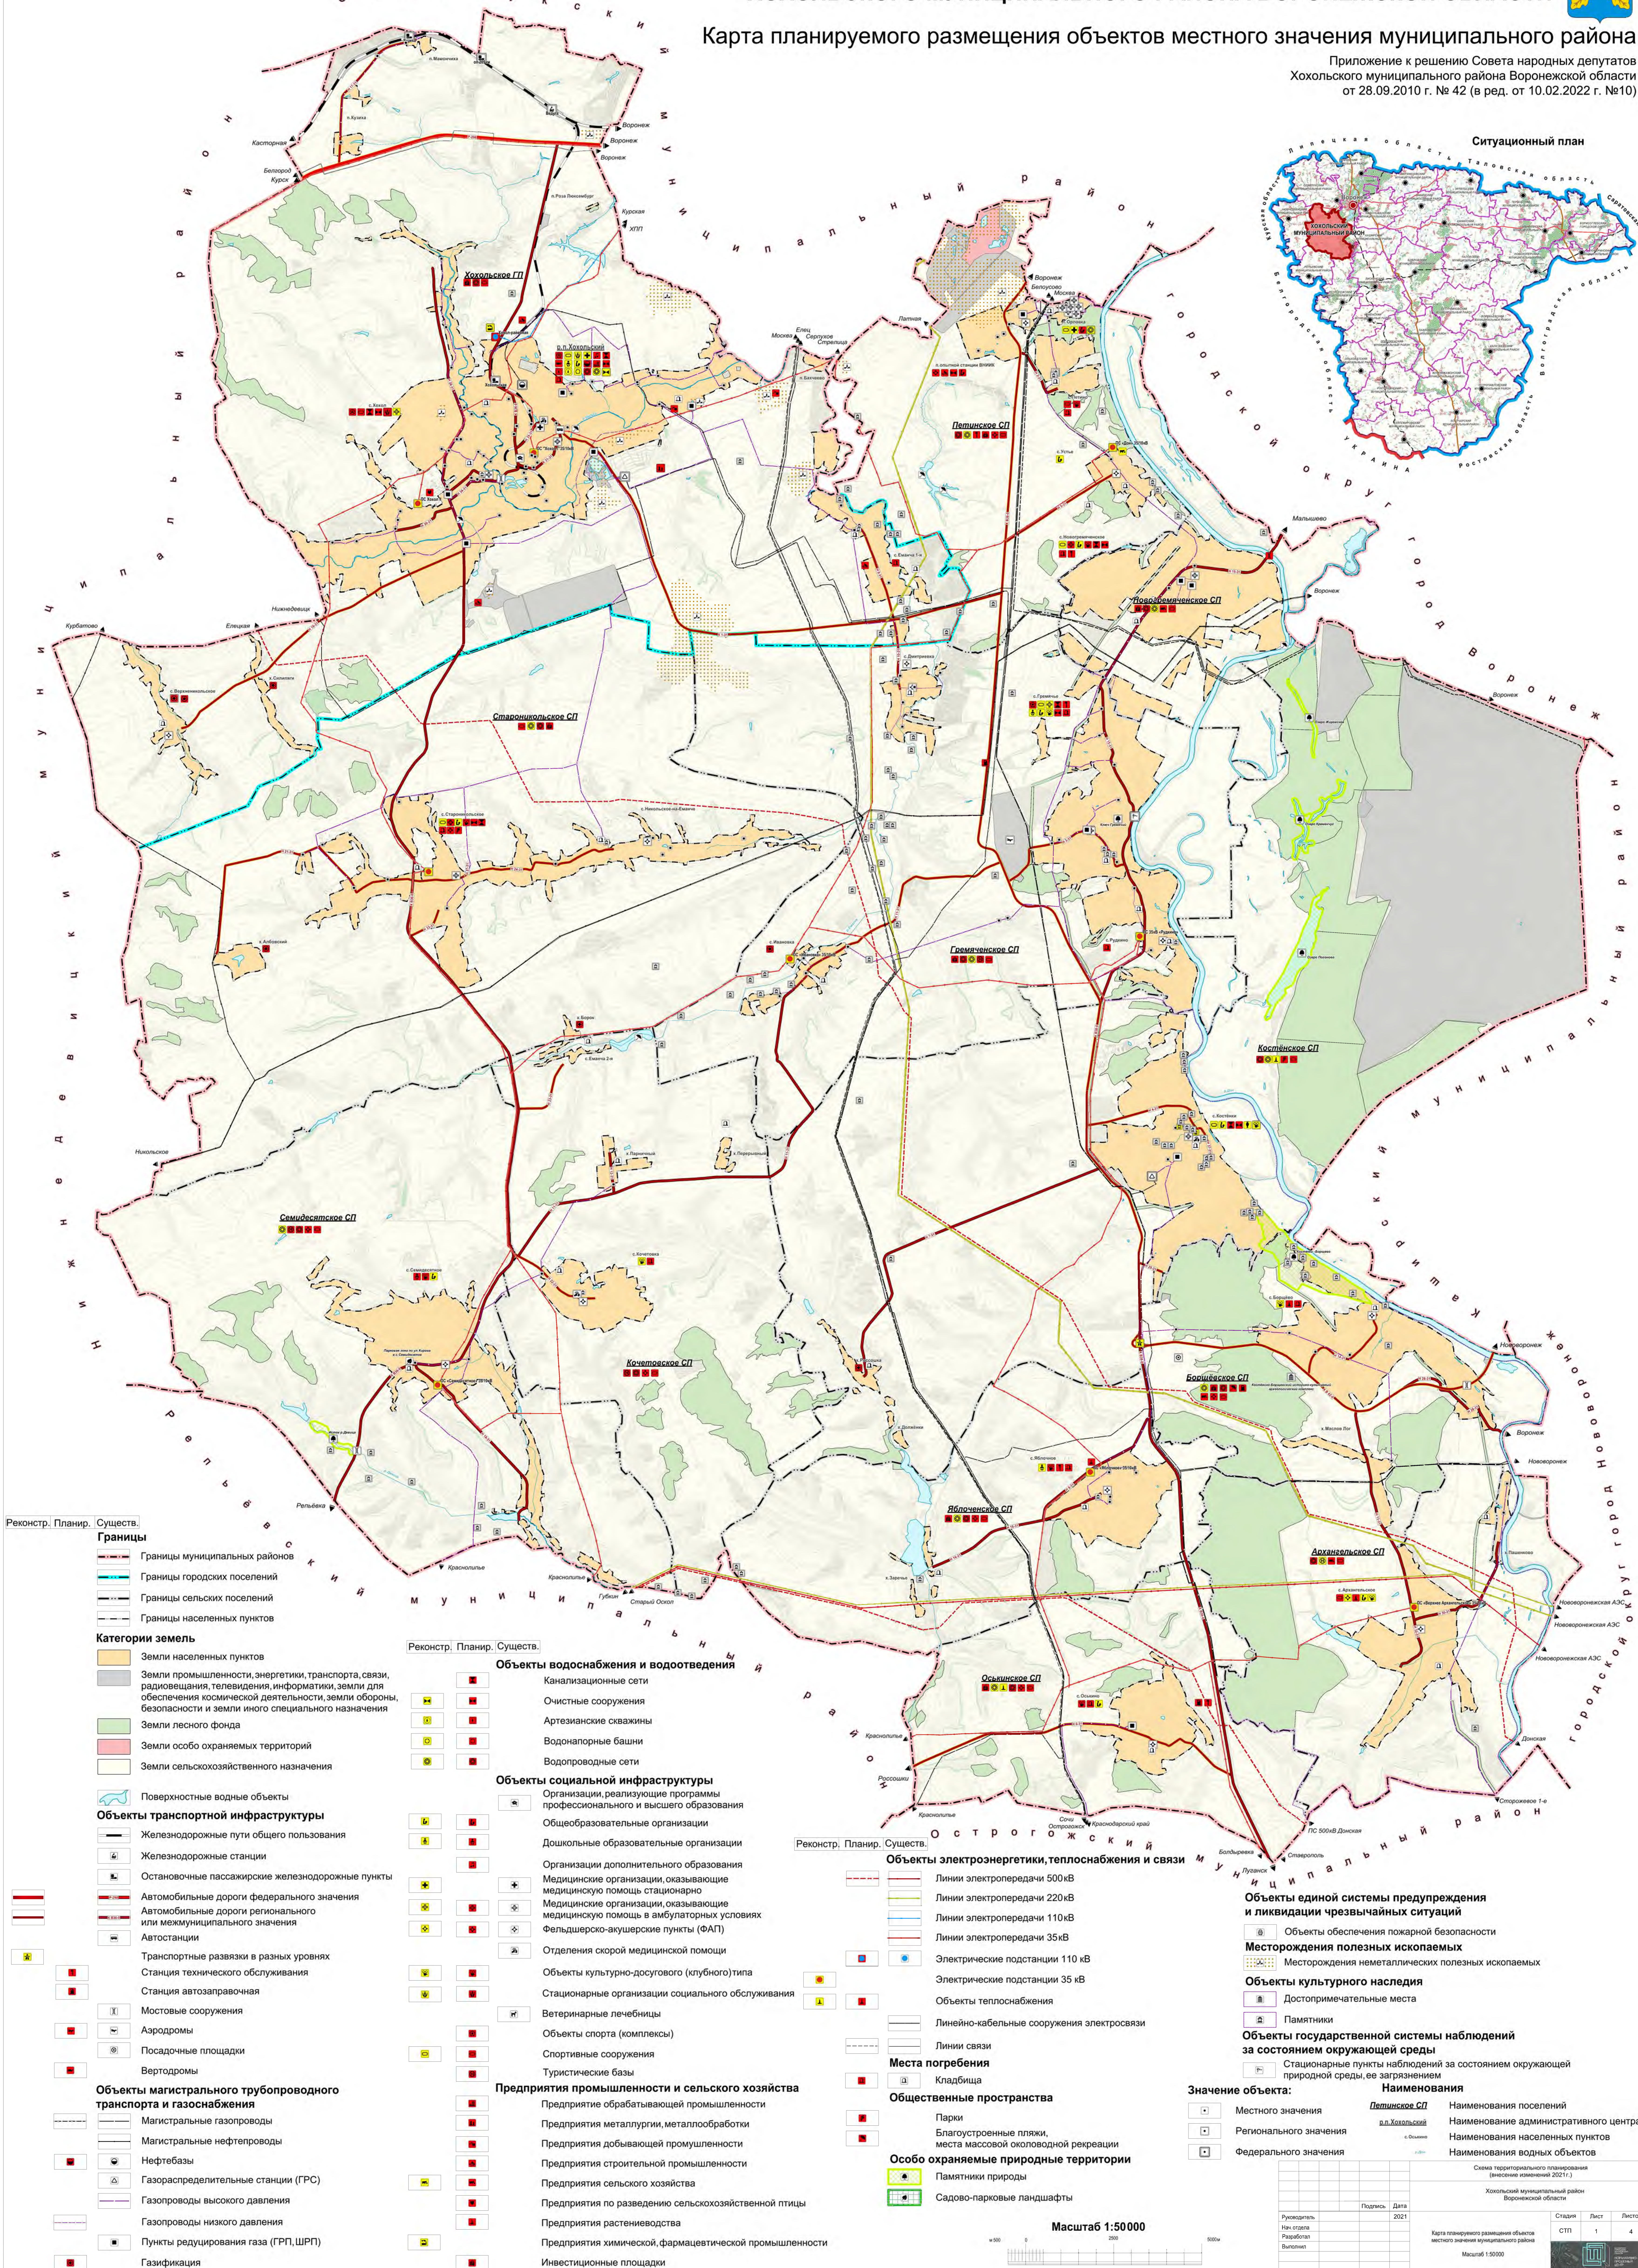

СХЕМА ТЕРРИТОРИАЛЬНОГО ПЛАНИРОВАНИЯ ХОХОЛЬСКОГО МУНИЦИПАЛЬНОГО РАЙОНА ВОРОНЕЖСКОЙ ОБЛАСТИ

Карта планируемого размещения объектов местного значения муниципального района

Приложение к решению Совета народных депутатов
Хохольского муниципального района Воронежской области
от 28.09.2010 г. № 42 (в ред. от 10.02.2022 г. №10)

Реконстр. Планир. Существ.

Границы

- Границы муниципальных районов
- Границы городских поселений
- Границы сельских поселений
- Границы населенных пунктов

Категории земель

- Земли населенных пунктов
- Земли промышленности, энергетики, транспорта, связи, радиовещания, телевидения, информатики, земли для обеспечения космической деятельности, земли обороны, безопасности и земли иного специального назначения
- Земли лесного фонда
- Земли особо охраняемых территорий
- Земли сельскохозяйственного назначения

Объекты транспортной инфраструктуры

- Поверхностные водные объекты
- Железнодорожные пути общего пользования
- Железнодорожные станции
- Остановочные пассажирские железнодорожные пункты
- Автомобильные дороги федерального значения
- Автомобильные дороги регионального или межмуниципального значения
- Автостанции
- Транспортные развязки в разных уровнях
- Станция технического обслуживания
- Станция автозаправочная
- Мостовые сооружения
- Аэродромы
- Посадочные площадки
- Вертодромы

Объекты магистрального трубопроводного транспорта и газоснабжения

- Магистральные газопроводы
- Магистральные нефтепроводы
- Нефтебазы
- Газораспределительные станции (ГРС)
- Газопроводы высокого давления
- Газопроводы низкого давления
- Пункты редуцирования газа (ГРП, ШРП)
- Газификация